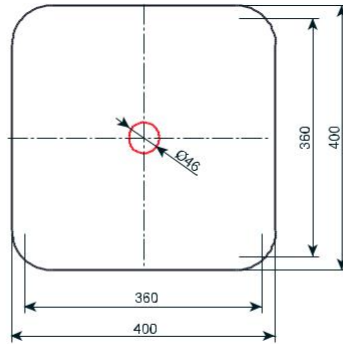

## TRI-VARIO SERIES

**119 OFELIA - ON**

360 mm / 360 mm / 125 mm / Ø 46 mm

108

**120 OFELIA - IN**

360 mm / 360 mm / 125 mm / Ø 46 mm

108

**121 OFELIA - UN**

360 mm / 360 mm / 125 mm / Ø 46 mm

108

Model enkel verkrijgbaar in Snow white 108.

Modèle disponible uniquement en coloris unis 108.

## 126 OLIVIA - ON

560 mm / 360 mm / 125 mm / Ø 46 mm

108

## 127 OLIVIA - IN

560 mm / 360 mm / 125 mm / Ø 46 mm

108