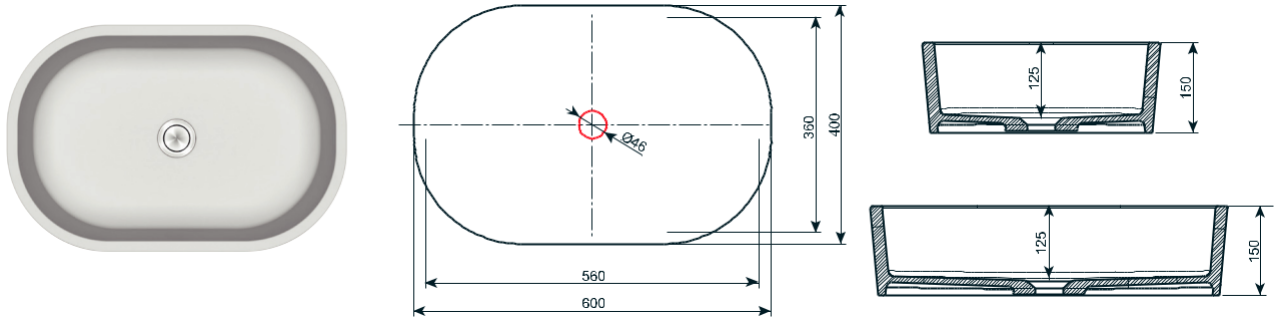

TRI-VARIO SERIES

126 OLIVIA - ON

560 mm / 360 mm / 125 mm / Ø 46 mm

108