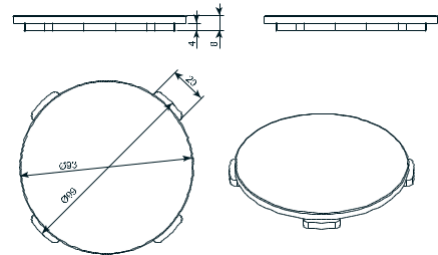

SIPHONE CHROME

371 mm / 140 mm / Ø 101 mm

Afdekplaatje voor / couvercle pour VARIANT

SIPHONE CHROME

418 mm / 332 mm / 138 mm / Ø 101 mm