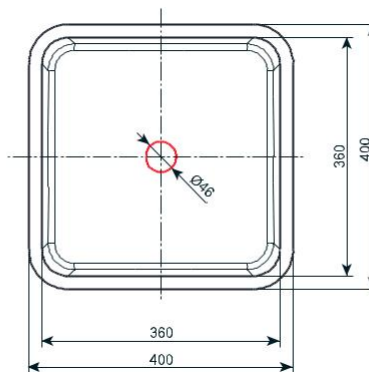

## TRI-VARIO SERIES

**119 OFELIA - ON**

360 mm / 360 mm / 125 mm / Ø 46 mm

108

**120 OFELIA - IN**

360 mm / 360 mm / 125 mm / Ø 46 mm

108

**121 OFELIA - UN**

360 mm / 360 mm / 125 mm / Ø 46 mm

108

Model enkel verkrijgbaar in Snow white 108.

Modèle disponible uniquement en coloris unis 108.

## 126 OLIVIA - ON

560 mm / 360 mm / 125 mm / Ø 46 mm

108

## 127 OLIVIA - IN

560 mm / 360 mm / 125 mm / Ø 46 mm

108