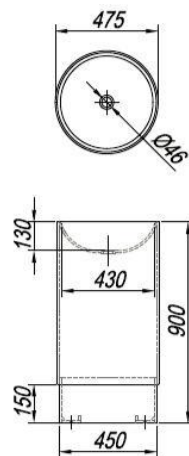

VRIJSTAANDE WASTAFELS / LAVABOS AUTONOMES

475 x 900 mm

○ 108

550 x 480 x 840 mm

○ 108

610 x 530 x 900 mm

○ 108

○ * Model enkel verkrijgbaar in Snow white 108. Modèle disponible uniquement en coloris unis 108.