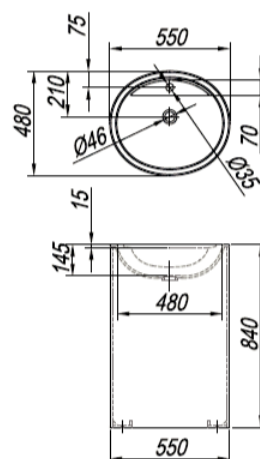

## 126 OLIVIA - ON

560 mm / 360 mm / 125 mm / Ø 46 mm

108

## 127 OLIVIA - IN

560 mm / 360 mm / 125 mm / Ø 46 mm

108

# VRIJSTAANDE WASTAFELS / LAVABOS AUTONOMES

**HEAVEN**

475 x 900 mm

○ 108

**PETRA**

550 x 480 x 840 mm

○ 108

**RAMONA**

610 x 530 x 900 mm

○ 108

○ \* Model enkel verkrijgbaar in Snow white 108. Modèle disponible uniquement en coloris unis 108.