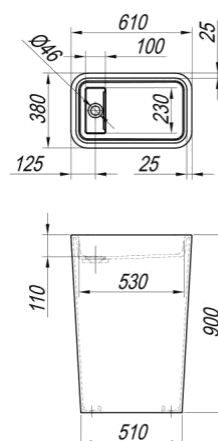

## 126 OLIVIA - ON

560 mm / 360 mm / 125 mm / Ø 46 mm

108

## 127 OLIVIA - IN

560 mm / 360 mm / 125 mm / Ø 46 mm

108

# VRIJSTAANDE WASTAFELS / LAVABOS AUTONOMES

**HEAVEN**

475 x 900 mm

○ 108

**PETRA**

550 x 480 x 840 mm

○ 108

**RAMONA**

610 x 530 x 900 mm

○ 108

○ \* Model enkel verkrijgbaar in Snow white 108. Modèle disponible uniquement en coloris unis 108.