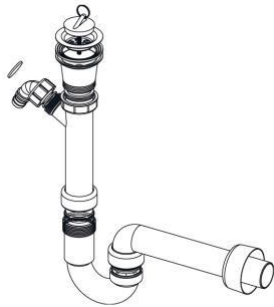

HANDIGE TOEBEHOREN VOOR SANITAIRBAKKEN DES ACCESSOIRES UTILES POUR DES LAVABOS

SIF-UM/45

Siphon 45° voor wasbakken / pour les vasques

SILVIA, TINA, PETRA, TRU, SARA, BLANCA, LANA, EVA, MAJA, IVA, ANA, RONDO, META, KERI, JANA, BARBI, AJDA, BEA, BRINA, CHERI, KELI, LORA, VITA, IRIS, ROSA, BRINA VARIANT, CHERI VARIANT, LORA VARIANT, ZENA 460, ZENA 600, OFELIA ON, OFELIA IN, OFELIA UN, ORIANA ON, ORIANA IN, ORIANA UN, OLIVIA ON, OLIVIA IN, OLIVIA UN, LINA, LUNA, HIGIEA, STERILIA