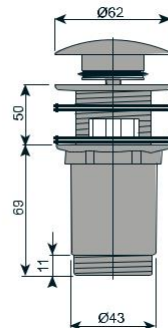

CLICK-CLACK

Met Kerrock afdekplaatje / couvercle