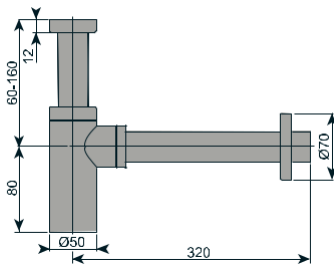

### SIPHONE CHROME

371 mm / 140 mm / Ø 101 mm

Afdekplaatje voor / couvercle pour VARIANT

### SIPHONE CHROME

418 mm / 332 mm / 138 mm / Ø 101 mm