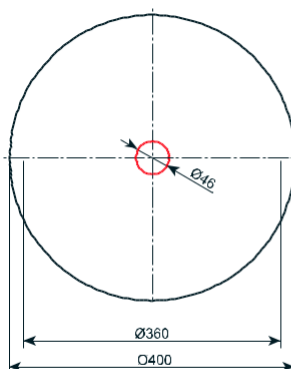

TRI-VARIO SERIES

123 ORIANA - ON

360 mm / 125 mm / Ø 46 mm

108

124 ORIANA - IN

360 mm / 125 mm / Ø 46 mm

108

125 ORIANA - UN

360 mm / 125 mm / Ø 46 mm

108

Model enkel verkrijgbaar in Snow white 108.

Modèle disponible uniquement en coloris unis 108.